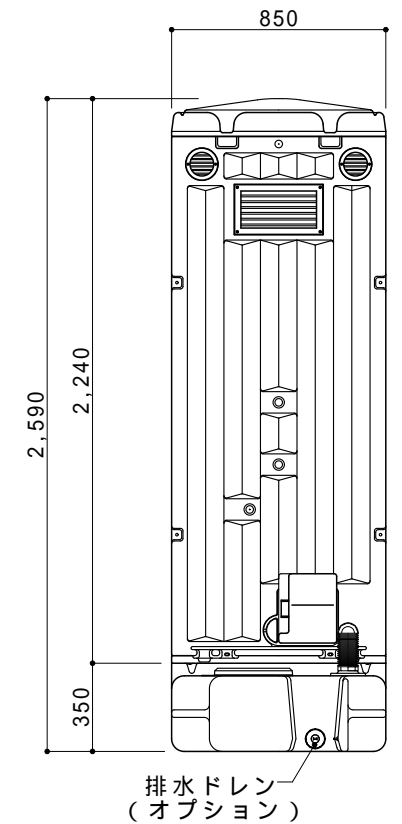

ドアの開きは左右変更自在

平面図 S=1/30

ドアデザインは両面使用可能

A 立面図 S=1/30

D 立面図 S=1/30

C 立面図 S=1/30

G X タンク平面図 S=1/30

断面図 S=1/30

● GX - WQP (据置型ペダル式簡易水洗)

ルーフ	ポリエチレン製	ダブルウォール(中空)成形品
サイドパネル	ポリエチレン製	ダブルウォール(中空)成形品 t=30mm
バックパネル	ポリエチレン製	ダブルウォール(中空)成形品 t=30mm
フロントパネル	ポリエチレン製	ダブルウォール(中空)成形品 t=40mm
ドア	ポリエチレン製	ダブルウォール(中空)成形品 t=30mm
(両面デザイン)	自閉装置付(左右開き可能・両面使用可能)	
床・土台	ポリエチレン製	ダブルウォール(中空)成形品 t=60mm
ヒノレット	衛生器具	陶器製洋風簡易水洗大便器
	洗浄水槽	ポリエチレン製 水タンク FTW-60(約60L)
	洗浄ポンプ	足踏み式ポンプ 約150cc/1ストローク
組立ボルト	ステンレス製 M8ボルトナット	
附属品	多機能棚(脱着式)、GX-Gロック、コートフック2個	
	ワンタッチペーパーホルダー、人感センサー付LED照明	
便槽	ポリエチレン製 GXタンク	
オプション	サイドガラリ、電動ファン	
	排水ドレンキャップ、吊金具セット、便槽固定金具	
	凍結防止ヒーター、自動給水ボールタップ	