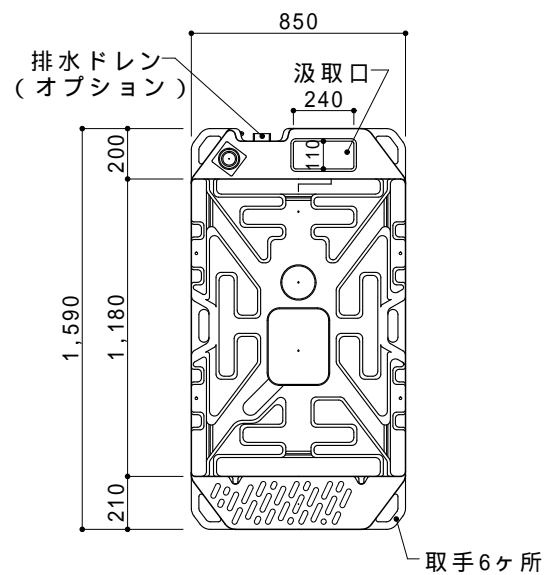

ドアの開きは左右変更自在

平面図 S=1/30

ドアデザインは両面使用可能

A 立面図 S=1/30

D 立面図 S=1/30

C 立面図 S=1/30

G X タンク平面図 S=1/30

断面図 S=1/30

● GX - WQP (据置型ペダル式簡易水洗)

ルーフ	ポリエチレン製	ダブルウォール(中空)成形品
サイドパネル	ポリエチレン製	ダブルウォール(中空)成形品 t=30mm
バックパネル	ポリエチレン製	ダブルウォール(中空)成形品 t=30mm
フロントパネル	ポリエチレン製	ダブルウォール(中空)成形品 t=40mm
ドア	ポリエチレン製	ダブルウォール(中空)成形品 t=30mm
(両面デザイン)	自閉装置付(左右開き可能・両面使用可能)	
床・土台	ポリエチレン製	ダブルウォール(中空)成形品 t=60mm
ヒノレット	衛生器具	陶器製洋風簡易水洗大便器
	洗浄水槽	ポリエチレン製 水タンク FTW-60(約60L)
	洗浄ポンプ	足踏み式ポンプ 約150cc/1ストローク
組立ボルト	ステンレス製 M8ボルトナット	
附属品	多機能棚(脱着式)、GX-Gロック、コートフック2個	
	ワンタッチペーパーホルダー、人感センサー付LED照明	
便槽	ポリエチレン製 GXタンク	
オプション	サイドガラリ、電動ファン	
	排水ドレンキャップ、吊金具セット、便槽固定金具	
	凍結防止ヒーター、自動給水ボールタップ	