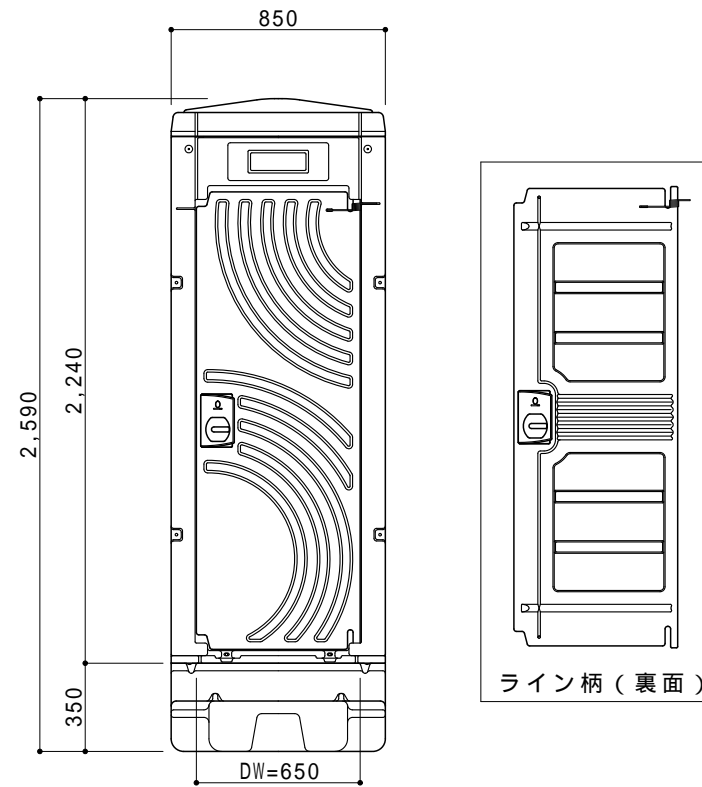

ドアの開きは左右変更自在

平面図 S=1/30

ドアデザインは両面使用可能

A 立面図 S=1/30

D 立面図 S=1/30

C 立面図 S=1/30

G X タンク平面図 S=1/30

断面図 S=1/30

● GX - WQP (据置型ペダル式簡易水洗)

ルーフ	ポリエチレン製	ダブルウォール(中空)成形品
サイドパネル	ポリエチレン製	ダブルウォール(中空)成形品 t=30mm
バックパネル	ポリエチレン製	ダブルウォール(中空)成形品 t=30mm
フロントパネル	ポリエチレン製	ダブルウォール(中空)成形品 t=40mm
ドア	ポリエチレン製	ダブルウォール(中空)成形品 t=30mm
(両面デザイン)	自閉装置付(左右開き可能・両面使用可能)	
床・土台	ポリエチレン製	ダブルウォール(中空)成形品 t=60mm
ヒノレット	衛生器具	陶器製洋風簡易水洗大便器
	洗浄水槽	ポリエチレン製 水タンク FTW-60(約60L)
	洗浄ポンプ	足踏み式ポンプ 約150cc/1ストローク
組立ボルト	ステンレス製 M8ボルトナット	
附属品	多機能棚(脱着式)、GX-Gロック、コートフック2個	
	ワンタッチペーパーホルダー、人感センサー付LED照明	
便槽	ポリエチレン製 GXタンク	
オプション	サイドガラリ、電動ファン	
	排水ドレンキャップ、吊金具セット、便槽固定金具	
	凍結防止ヒーター、自動給水ボールタップ	