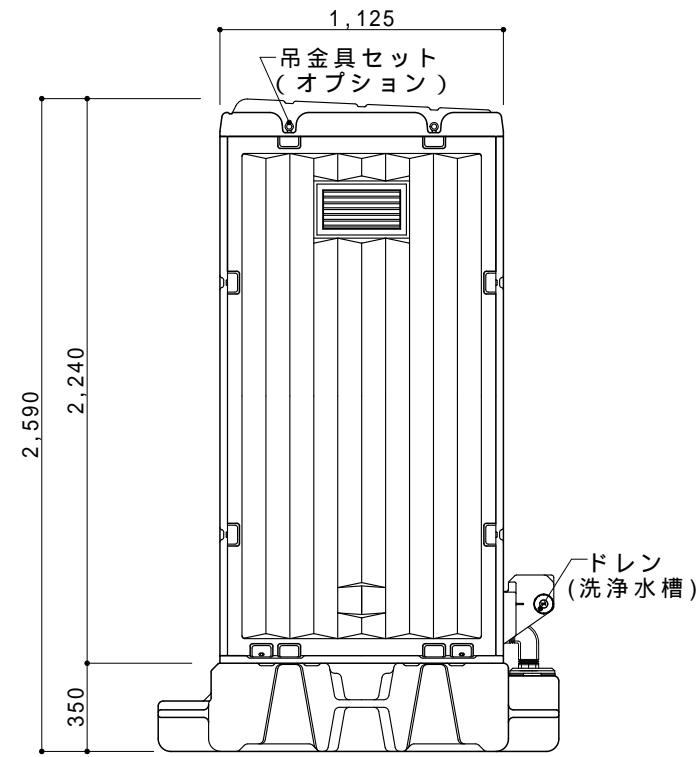

ドアの開きは左右変更自在

平面図 S=1/30

ドアデザインは両面使用可能

A 立面図 S=1/30

D 立面図 S=1/30

C 立面図 S=1/30

G X タンク平面図 S=1/30

断面図 S=1/30

● GX - WQP (据置型ペダル式簡易水洗)

ルーフ	ポリエチレン製	ダブルウォール(中空)成形品
サイドパネル	ポリエチレン製	ダブルウォール(中空)成形品 t=30mm
バックパネル	ポリエチレン製	ダブルウォール(中空)成形品 t=30mm
フロントパネル	ポリエチレン製	ダブルウォール(中空)成形品 t=40mm
ドア	ポリエチレン製	ダブルウォール(中空)成形品 t=30mm
(両面デザイン)	自閉装置付(左右開き可能・両面使用可能)	
床・土台	ポリエチレン製	ダブルウォール(中空)成形品 t=60mm
ヒノレット	衛生器具	陶器製洋風簡易水洗大便器
	洗浄水槽	ポリエチレン製 水タンク FTW-60(約60L)
	洗浄ポンプ	足踏み式ポンプ 約150cc/1ストローク
組立ボルト	ステンレス製 M8ボルトナット	
附属品	多機能棚(脱着式)、GX-Gロック、コートフック2個	
	ワンタッチペーパーホルダー、人感センサー付LED照明	
便槽	ポリエチレン製 GXタンク	
オプション	サイドガラリ、電動ファン	
	排水ドレンキャップ、吊金具セット、便槽固定金具	
	凍結防止ヒーター、自動給水ボールタップ	