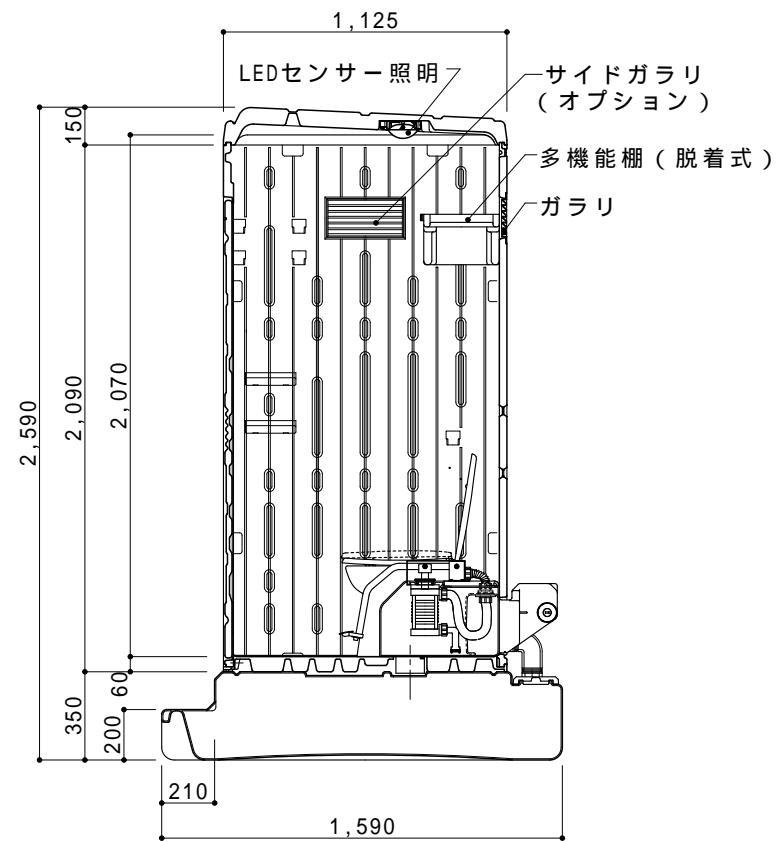

ドアの開きは左右変更自在

平面図 S=1/30

ドアデザインは両面使用可能

A 立面図 S=1/30

D 立面図 S=1/30

C 立面図 S=1/30

G X タンク平面図 S=1/30

断面図 S=1/30

● GX - WQP (据置型ペダル式簡易水洗)

ルーフ	ポリエチレン製	ダブルウォール(中空)成形品
サイドパネル	ポリエチレン製	ダブルウォール(中空)成形品 t=30mm
バックパネル	ポリエチレン製	ダブルウォール(中空)成形品 t=30mm
フロントパネル	ポリエチレン製	ダブルウォール(中空)成形品 t=40mm
ドア	ポリエチレン製	ダブルウォール(中空)成形品 t=30mm
(両面デザイン)	自閉装置付(左右開き可能・両面使用可能)	
床・土台	ポリエチレン製	ダブルウォール(中空)成形品 t=60mm
ヒノレット	衛生器具	陶器製洋風簡易水洗大便器
	洗浄水槽	ポリエチレン製 水タンク FTW-60(約60L)
	洗浄ポンプ	足踏み式ポンプ 約150cc/1ストローク
組立ボルト	ステンレス製 M8ボルトナット	
附属品	多機能棚(脱着式)、GX-Gロック、コートフック2個	
	ワンタッチペーパーホルダー、人感センサー付LED照明	
便槽	ポリエチレン製 GXタンク	
オプション	サイドガラリ、電動ファン	
	排水ドレンキャップ、吊金具セット、便槽固定金具	
	凍結防止ヒーター、自動給水ボールタップ	